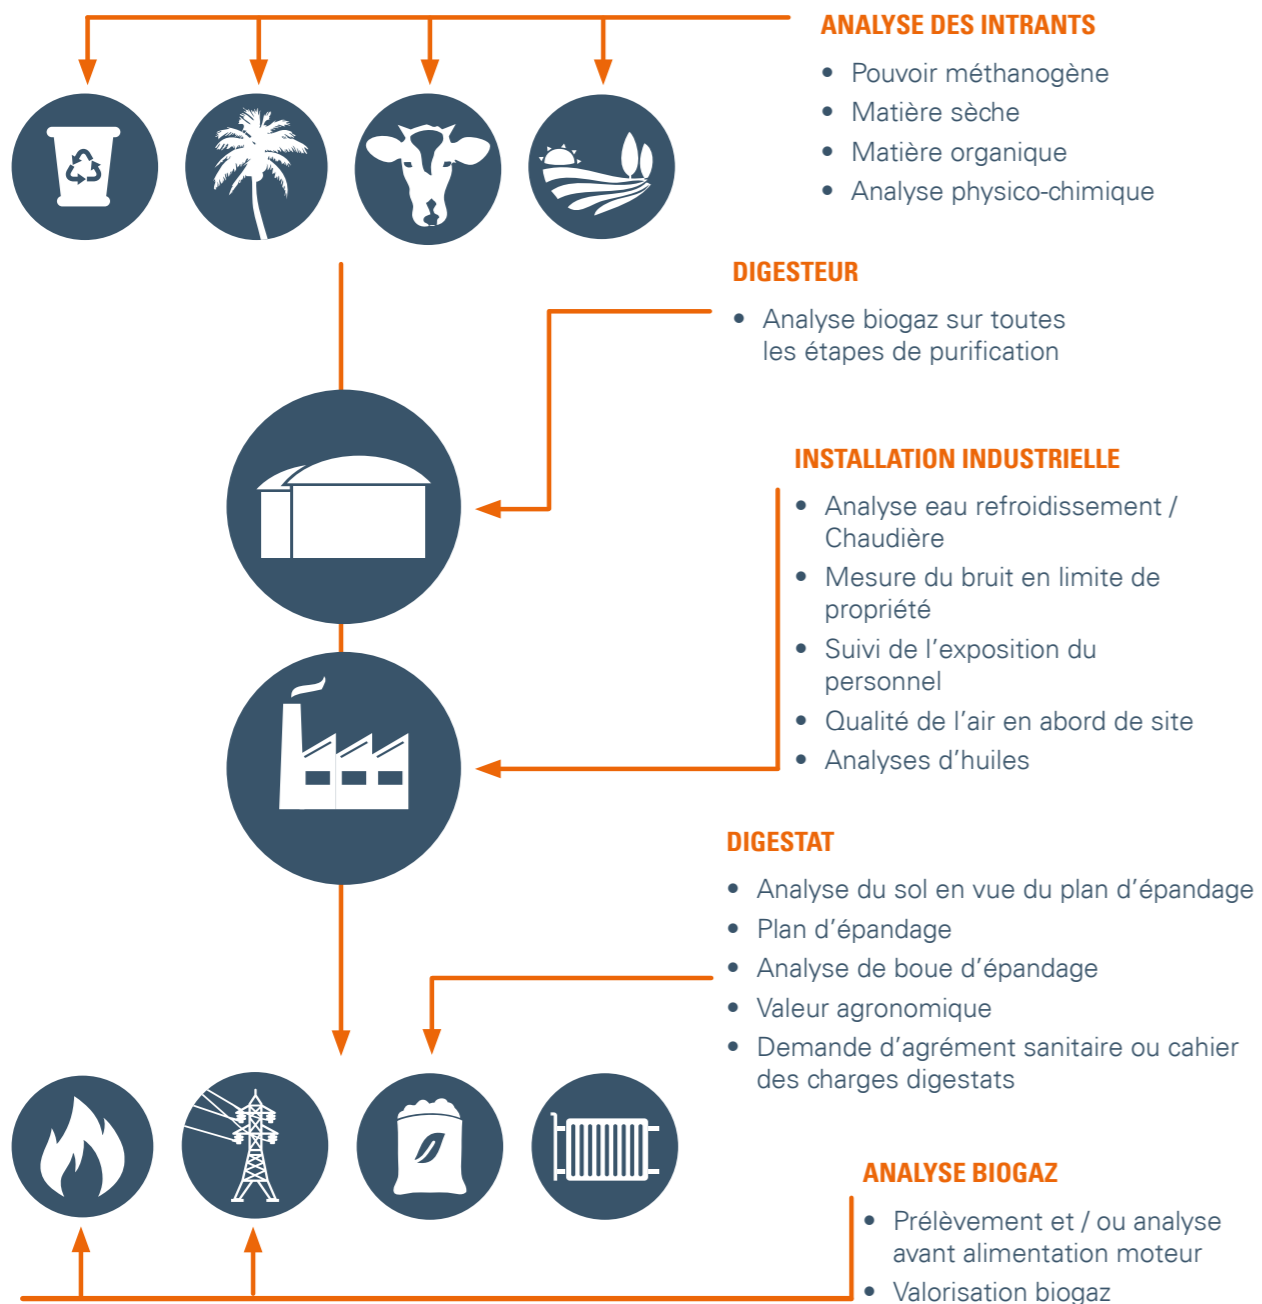

# Nos solutions pour les producteurs de biogaz et de biocarburant

**« Rien ne se perd, rien ne se crée, tout se transforme. » Antoine Lavoisier**

Partons de déchets et créons de l'énergie. Voilà l'idée qui a fait naître le biogaz : un cercle vertueux qui représente aujourd'hui l'une des voies d'avenir des énergies non-fossiles. La filière est en plein essor. Dans ce contexte, nous pensons qu'il est primordial de veiller à la bonne performance de chacun des maillons de la chaîne. C'est pourquoi, fort de notre expérience dans les métiers du contrôle de l'environnement et des carburants, nous accompagnons l'ensemble des acteurs, des producteurs aux distributeurs.

# L'offre SGS sur **la chaîne biogaz**

## Des méthodes de prélèvement **innovantes et simples** d'utilisation :

Si la pression à votre point de mesure est > 1.5 Bars ou peut-être abaissée à 1.5 bars, la plupart des paramètres peuvent être prélevés de manière très simple sur des supports qui ne nécessitent pas de pompe de prélèvement.