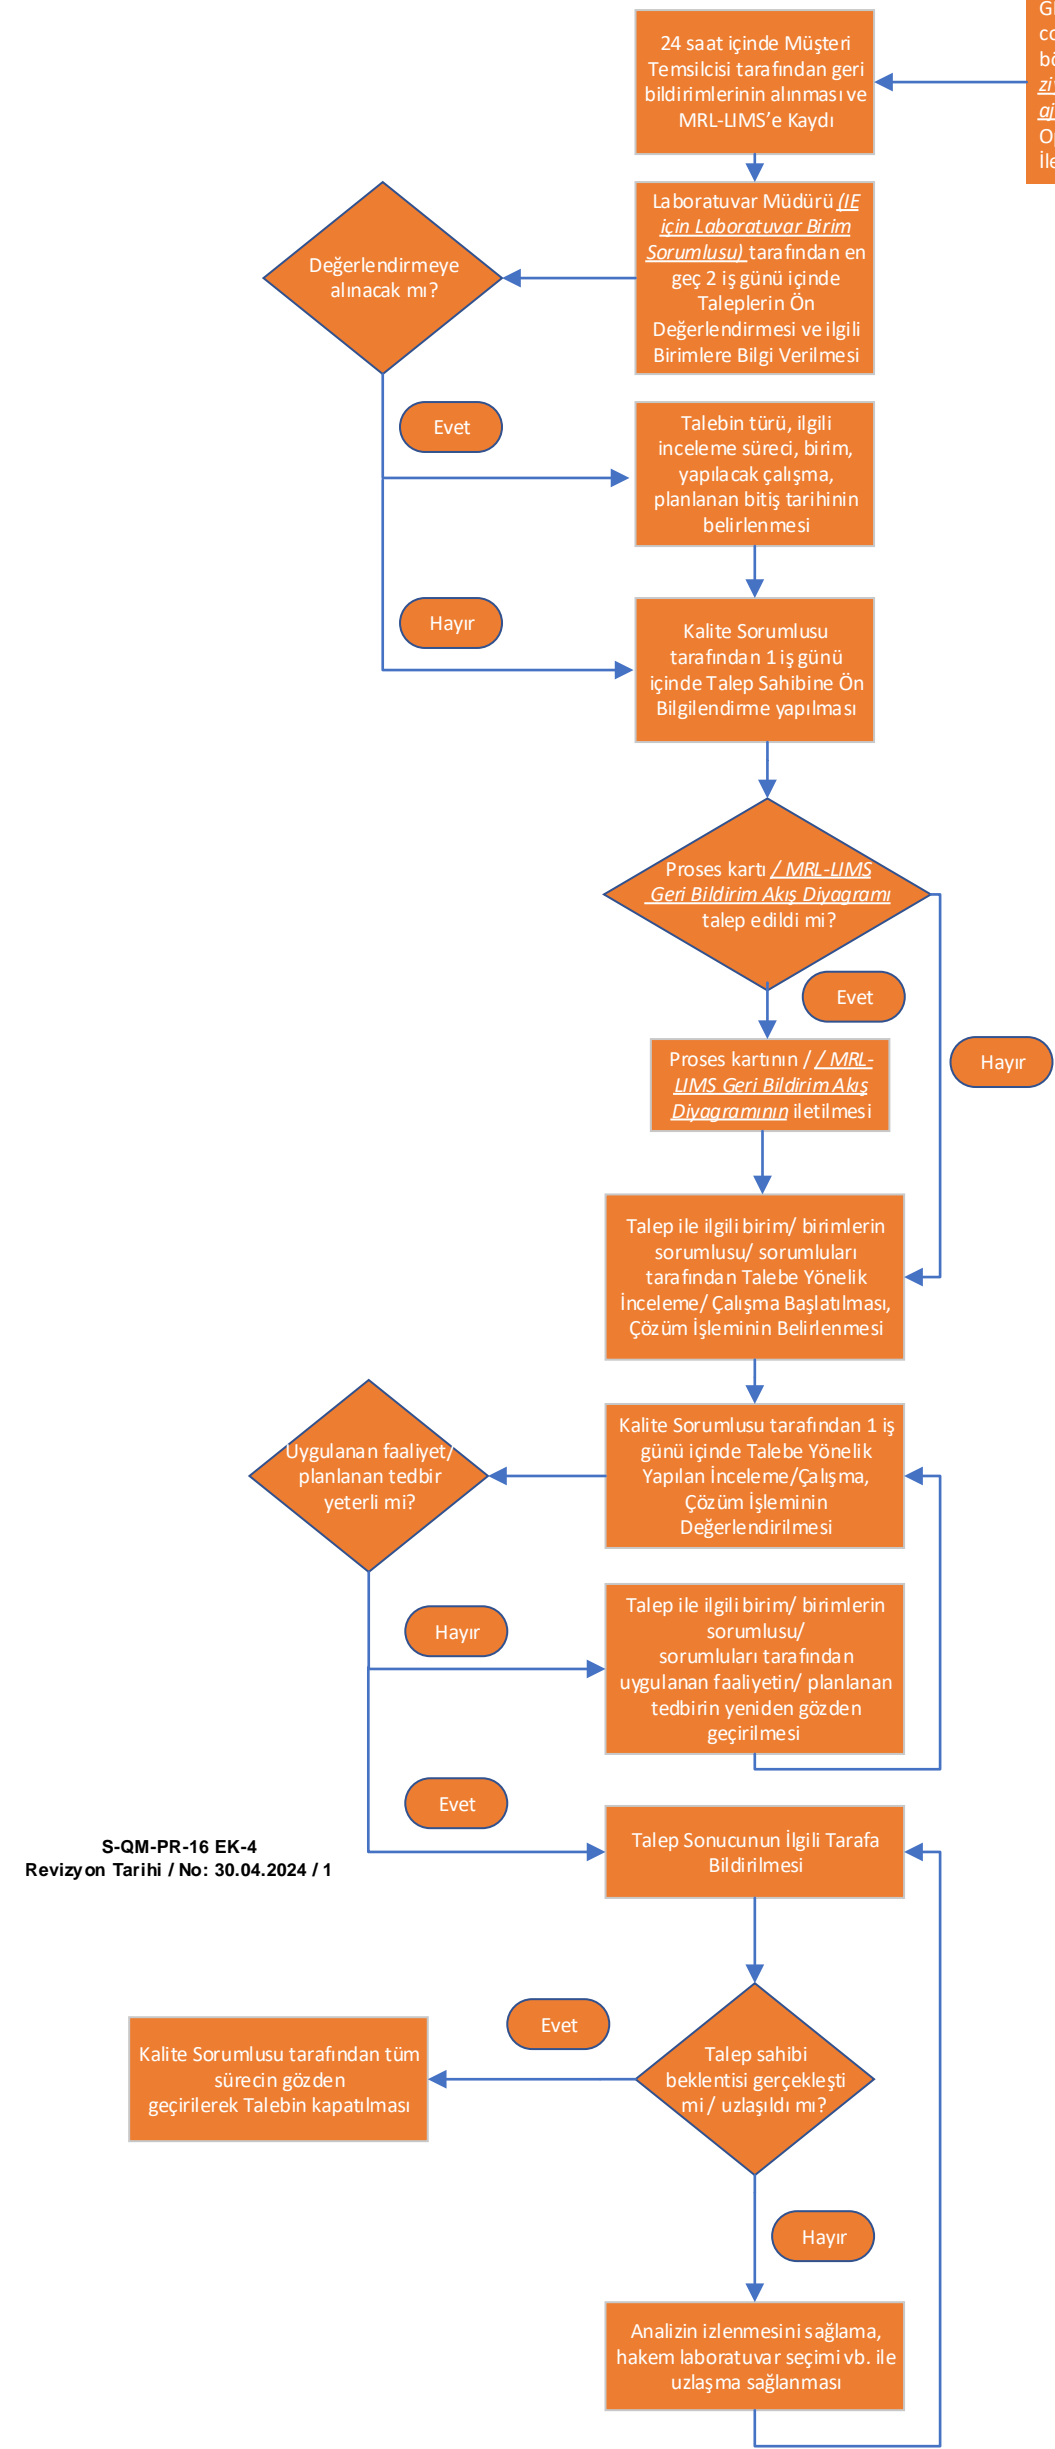

## MRL-LIMS SİSTEMİ GERİ BİLDİRİM AKIŞ DİYAGRAMI

SGS web sayfasında bulunan "BİZİMLE İLETİŞİME GEÇİN" (<https://www.sgs.com.tr/tr-tr/contact?id=8dec932ae4f64e08924c1775ef6c23ab>) bölümü üzerinden veya *e-posta, telefon, müşteri ziyaretleri, vb. kanallardan* gelen bildirimlerin Santral Operatörü tarafından 24 saat içerisinde S-QM-U-31 İletişim Listesi'nde tanımlanan sorumlulara iletilmesi

S-QM-PR-16 EK-4  
Revizyon Tarihi / No: 30.04.2024 / 1